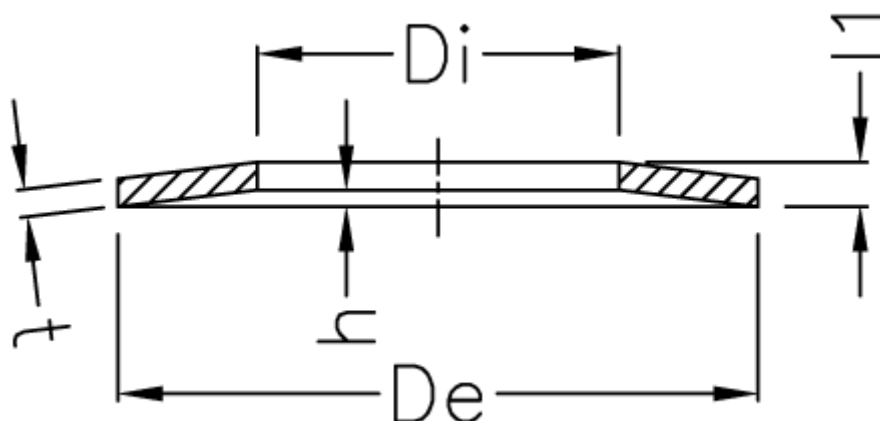

Varenummer: 060106422

Beskrivelse: Mubea Tallerkenfjeder 56x28,5x1,5

## Mål

De	= 56	Fjedervej $s=0,75h$ mm = 1.462	
Di	= 28.5	Fjedervej $s=1,00h$ mm = 1.95	
Fjederkraft F v/0,25h N	= 1458.0	h	= 1.95
Fjederkraft F v/0,50h N	= 2259.0	l1	= 3.45
Fjederkraft F v/0,75h N	= 2622.0	t	= 1.50
Fjederkraft F v/1,00h N	= 2766.0	vægt kg/1000	= 21.489
Fjedervej $s=0,25h$ mm	= 0.487		
Fjedervej $s=0,50h$ mm	= 0.975		